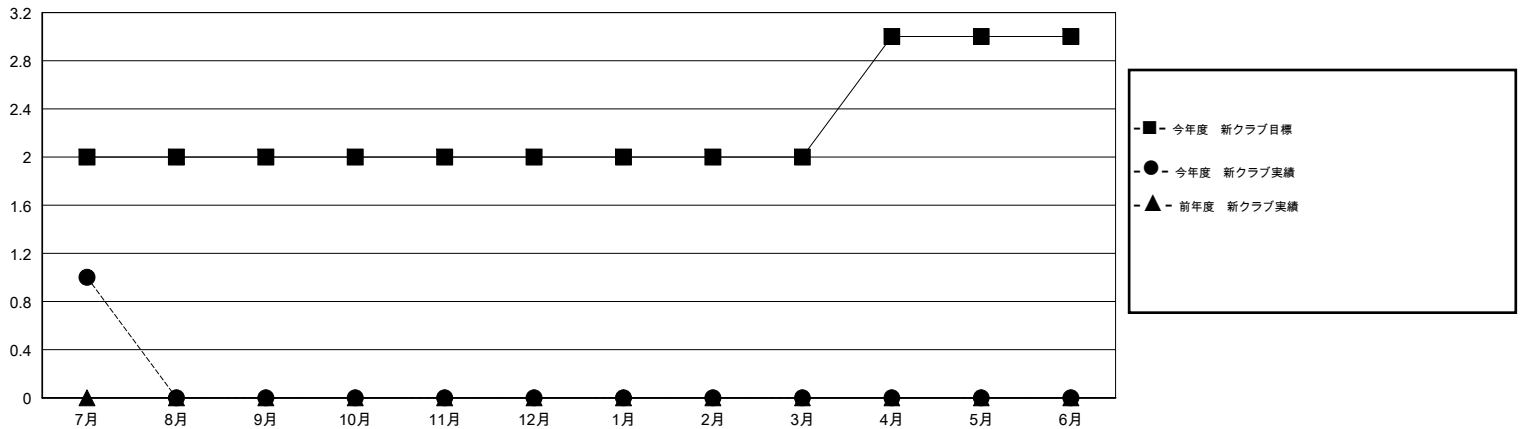

MONTHLY MEMBERSHIP PROGRESS REPORT

District 337 E

Results as of: 7/31/2014

GMT: Chikao Suzuki

地域 JAPAN

GMT会則地域 5-Jap

クラブ					名				
結果: 2014-2015					結果: 2014-2015				
四半期	新クラブ目標	実際の新クラブ	実際の解散クラブ	実際の純増/純減	四半期	新会員目標	実際の追加登録会員数	実際の退会者	実際の純増/純減
7月/8月/9月	2	1	0	1	7月/8月/9月	85	77	19	58
10月/11月/12月	0	0	0	0	10月/11月/12月	0	0	0	0
1月/2月/3月	0	0	0	0	1月/2月/3月	0	0	0	0
4月/5月/6月	1	0	0	0	4月/5月/6月	10	0	0	0

新クラブ目標及び実績累計