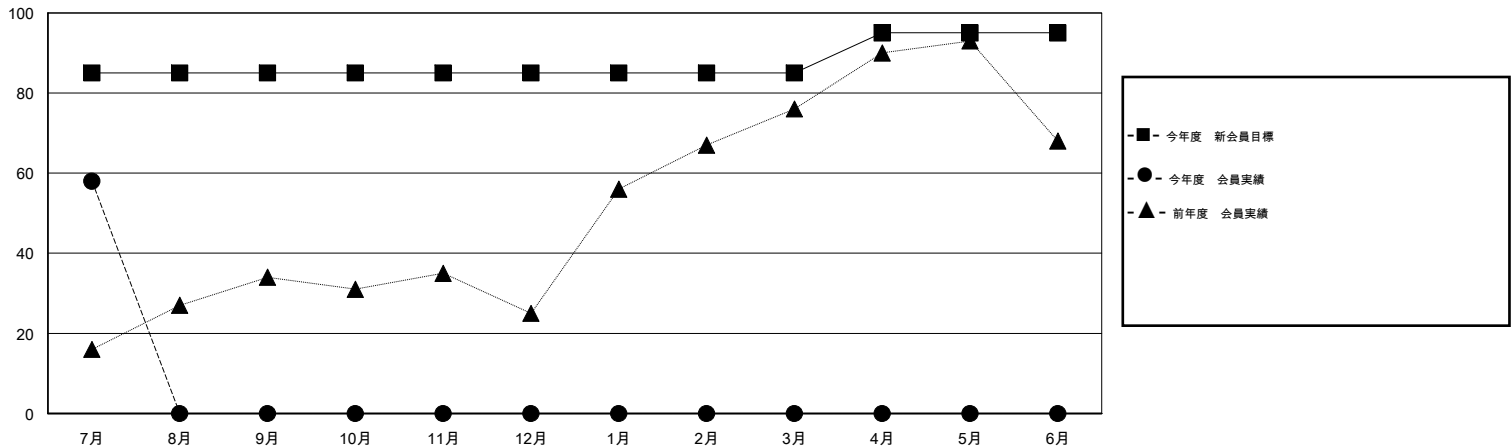

# MONTHLY MEMBERSHIP PROGRESS REPORT

District 337 E

Results as of: 7/31/2014

GMT: Chikao Suzuki

地域 JAPAN

GMT会則地域 5-Jap

クラブ					名				
結果: 2014-2015					結果: 2014-2015				
四半期	新クラブ目標	実際の新クラブ	実際の解散クラブ	実際の純増/純減	四半期	新会員目標	実際の追加登録会員数	実際の退会者	実際の純増/純減
7月/8月/9月	2	1	0	1	7月/8月/9月	85	77	19	58
10月/11月/12月	0	0	0	0	10月/11月/12月	0	0	0	0
1月/2月/3月	0	0	0	0	1月/2月/3月	0	0	0	0
4月/5月/6月	1	0	0	0	4月/5月/6月	10	0	0	0

新クラブ目標及び実績累計

会員目標及び実績累計

解散クラブ: 0	16 CLUBS OF 59 一名以上の新会員を登録	男女別
		男性 1,437 (86.41%)
		女性 226 (13.59%)
退会者	健康診断データはこちら	家族会員 162
物故会員 2		世帯主 73
クラブ解散 0		世帯主以外 89
その他 17		
合計 19		